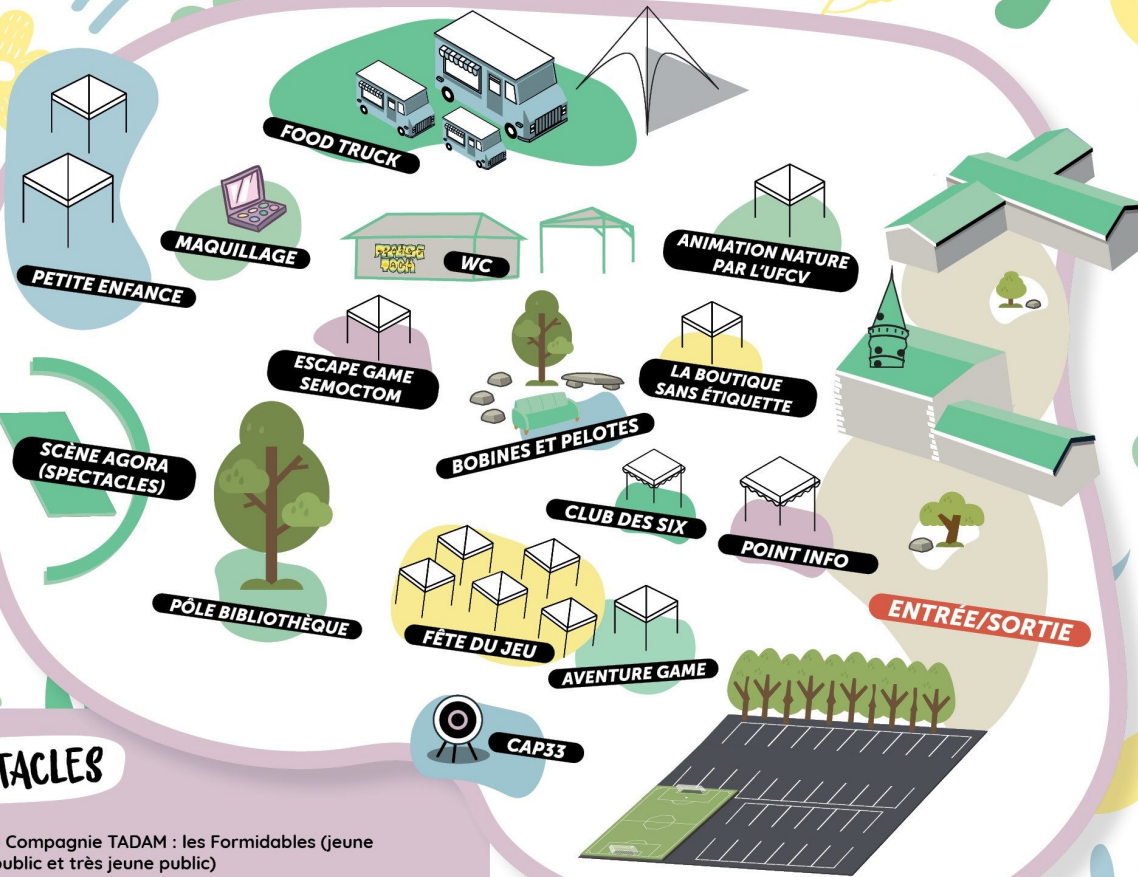

JOURNÉE DES FAMILLES

SAM. 1^{ER} JUIN
DE 9H30 À 18H

DOMAINE DE LA FRAYSE
FARGUES ST-HILAIRE

SPECTACLES, ANIMATIONS,
ATELIERS, FÊTE DE LA
NATURE ET FÊTE DU JEU

2 SPECTACLES

- 10h30 > Compagnie TADAM : les Formidables (jeune public et très jeune public)
- 15h30 > Compagnie AZUL BANGOR : le Sac à Bafouilles (tout public)

RESTAUREZ-VOUS SUR PLACE !

3 food trucks seront disponibles en continu à partir de 11h. Vous avez aussi la possibilité d'apporter votre pique-nique !

Casa Mama

Fish and Lee

La Poêlée de Papa

ACCÈS LIBRE ET GRATUIT

Ateliers réservés aux enfants de 3 mois à 6 ans accompagnés d'un parent

Ateliers accompagnés par les professionnels de la petite enfance

> ESPACE D'ATELIERS ET JEUX LIBRES : jeu de transvasement et jeu de tri de la forêt

LA BOUTIQUE SANS ÉTIQUETTE 10h/17h

APPEL AUX DONS : n'hésitez pas à porter votre bouture de plante.
Boutique éphémère : possibilité de donner et prendre sans condition des objets propres en parfait état
> Bourse aux plantes